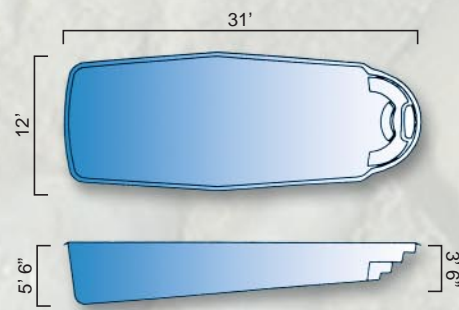

Onyx™

Non Diving • I.D. 11' x 30'