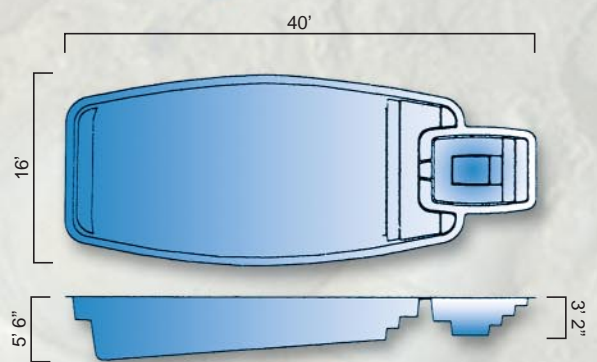

Tiger Moon™

Non Diving • I.D. 14' 6" x 38' 6" • **P