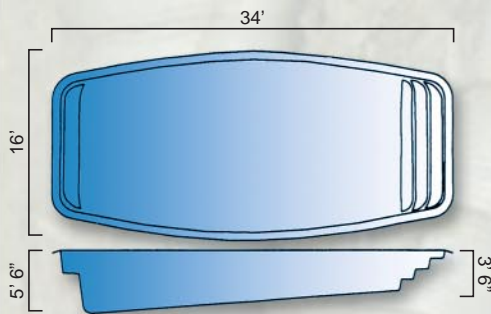

Non Diving • I.D. 14' 6" x 32' 6"