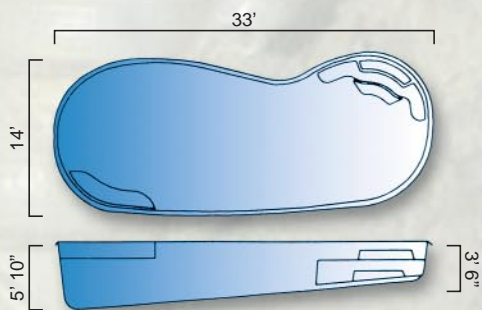

Periwinkle™

Non Diving • I.D. 13' x 32'