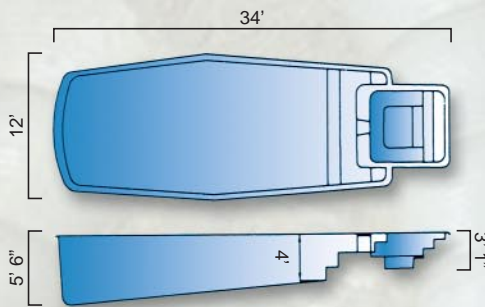

## Tiger Moon™

Non Diving • I.D. 14' 6" x 38' 6" • \*\*P

## Angel Wing™

Non Diving • I.D. 15' x 39' • \*\*P

## Marlin™

Non Diving • I.D. 14' 6" x 32' 6"

## Zebra Moon™

Non Diving • I.D. 11' x 33' • \*\*P